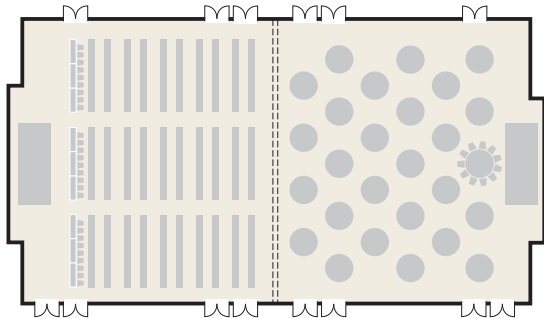

大宴会場 鳳

■全室(正餐48卓 480席の例)

■全室(立食の例)

■1/2室(スクール297席の例)

■1/2室(卓盛 27卓 297席の例)

■1/3室(シアター324席の例)

■2/3室(卓盛36卓 396席の例)

■1/3室(スクール180席の例)

■1/3室(卓盛 15卓 165席の例)

■1/3室(立食の例)

■1/3室(ロの字 76席の例)

■1/3室(流しテーブル216席の例)

■1/3室(正餐14卓 140名の例)