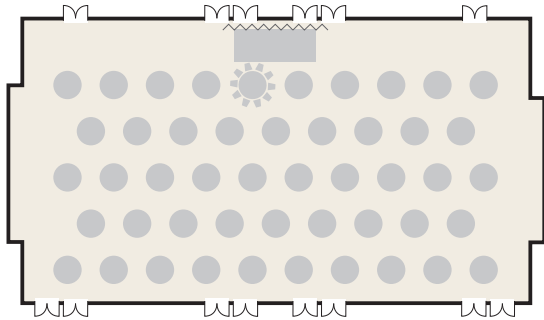

大宴会場 鳳

■全室(正餐48卓 480席の例)

■全室(立食の例)

■1/2室(スクール297席の例)

■1/2室(卓盛 27卓 297席の例)

■1/3室(シアター324席の例)

■2/3室(卓盛36卓 396席の例)

■1/3室(スクール180席の例)

■1/3室(卓盛 15卓 165席の例)

■1/3室(立食の例)

■1/3室(ロの字 76席の例)

■1/3室(流しテーブル216席の例)

■1/3室(正餐14卓 140名の例)