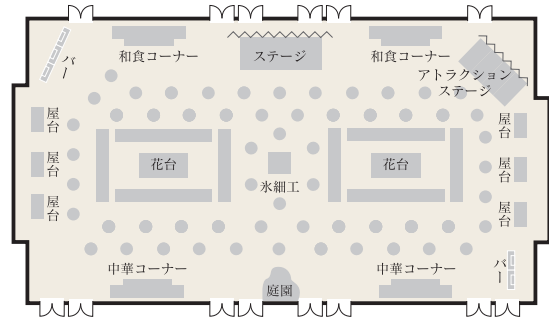

大宴会場 鳳

■全室(正餐48卓 480席の例)

■全室(立食の例)

■1/2室(スクール297席の例)

■1/2室(卓盛 27卓 297席の例)

■1/3室(シアター324席の例)

■2/3室(卓盛36卓 396席の例)

■1/3室(スクール180席の例)

■1/3室(卓盛 15卓 165席の例)

■1/3室(立食の例)

■1/3室(ロの字 76席の例)

■1/3室(流しテーブル216席の例)

■1/3室(正餐14卓 140名の例)