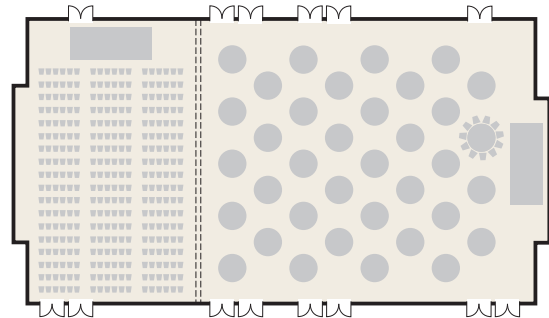

大宴会場 鳳

■全室(正餐48卓 480席の例)

■全室(立食の例)

■1/2室(スクール297席の例)

■1/2室(卓盛 27卓 297席の例)

■1/3室(シアター324席の例)

■2/3室(卓盛36卓 396席の例)

■1/3室(スクール180席の例)

■1/3室(卓盛 15卓 165席の例)

■1/3室(立食の例)

■1/3室(ロの字 76席の例)

■1/3室(流しテーブル216席の例)

■1/3室(正餐14卓 140名の例)