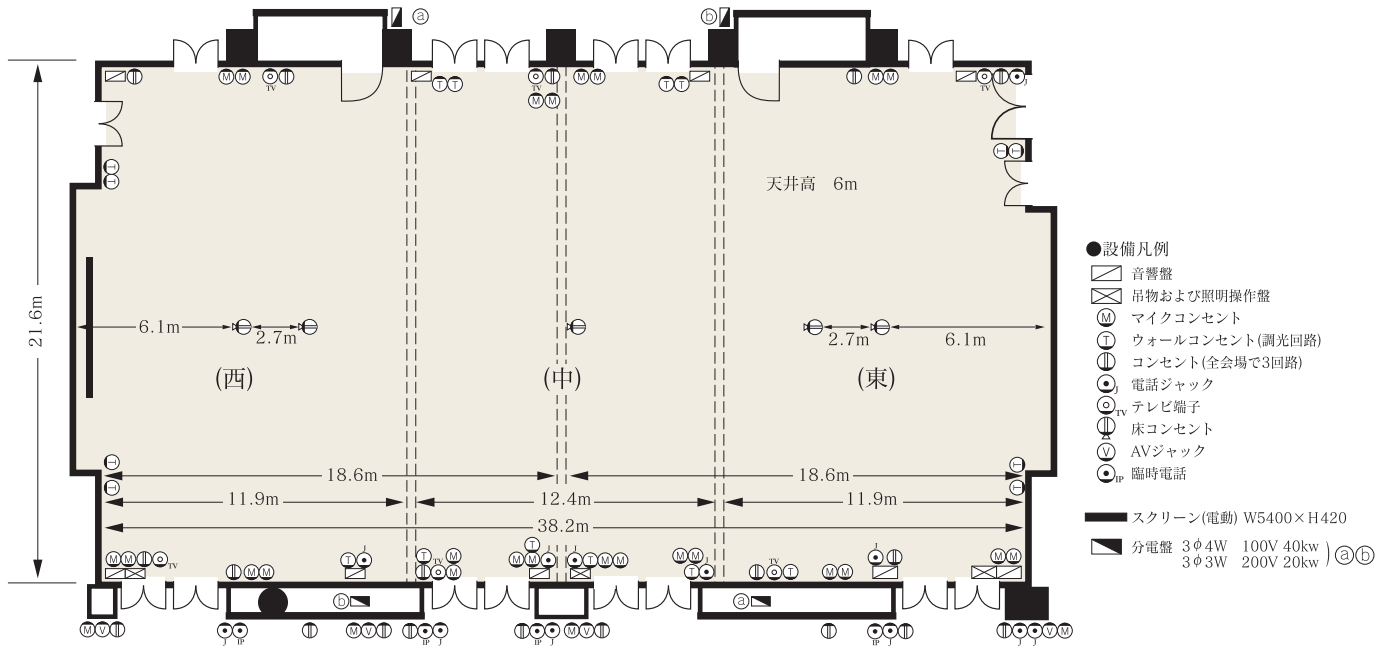

大宴会場 鳳

■全室(正餐48卓 480席の例)

■全室(立食の例)

■1/2室(スクール297席の例)

■1/2室(卓盛 27卓 297席の例)

■1/3室(シアター324席の例)

■2/3室(卓盛36卓 396席の例)

■1/3室(スクール180席の例)

■1/3室(卓盛 15卓 165席の例)

■1/3室(立食の例)

■1/3室(ロの字 76席の例)

■1/3室(流しテーブル216席の例)

■1/3室(正餐14卓 140名の例)