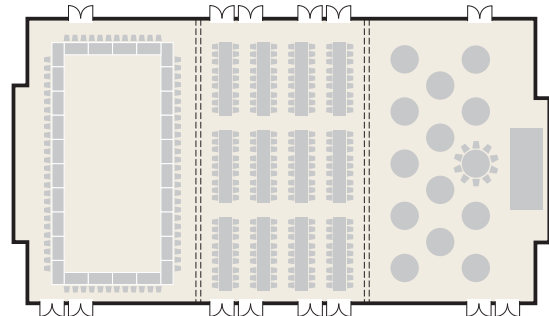

大宴会場 鳳

■全室(正餐48卓 480席の例)

■全室(立食の例)

■1/2室(スクール297席の例)

■1/2室(卓盛 27卓 297席の例)

■1/3室(シアター324席の例)

■2/3室(卓盛36卓 396席の例)

■1/3室(スクール180席の例)

■1/3室(卓盛 15卓 165席の例)

■1/3室(立食の例)

■1/3室(ロの字 76席の例)

■1/3室(流しテーブル216席の例)

■1/3室(正餐14卓 140名の例)