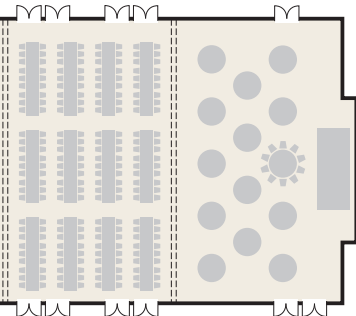

大宴会場 鳳

■全室(正餐48卓 480席の例)

■全室(立食の例)

■1/2室(スクール297席の例)

■1/2室(卓盛 27卓 297席の例)

■1/3室(シアター324席の例)

■2/3室(卓盛36卓 396席の例)

■1/3室(スクール180席の例)

■1/3室(卓盛 15卓 165席の例)

■1/3室(立食の例)

■1/3室(ロの字 76席の例)

■1/3室(流しテーブル216席の例)

■1/3室(正餐14卓 140名の例)